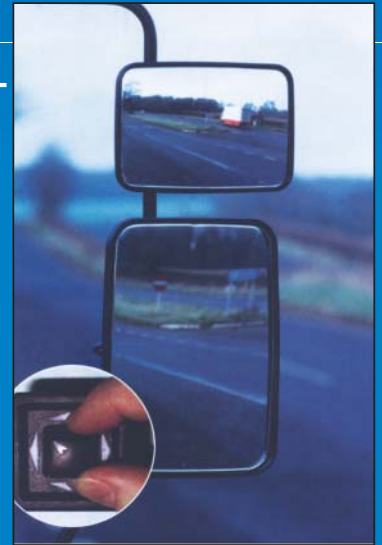

## Särkymättömät peilit

# SPAFAX

Spafax-peilin kupu on valmistettu polypropyleenistä ja heijastava pinta polykarbonaatista. Heijastavalle pinnalle myönnetään 10 vuoden takuu.

### Muita Spafax-peilien vahvoja ominaisuuksia ovat:

- EU- ja Nato-hyväksynyt.
- Valmistettu Englannissa.
- Sopivat erinomaisesti Suomen oloihin säänkestävien materiaali ensi ansiosta.
- Helppo asennus peilin varteen kahdella ruuvilla.
- Vähentää korjauskustannuksia ja seisokkiaikoja.
- Säästävä hankinta kaupunkiliikenteen jakeluautoihin, busseihin, työkoneisiin, traktoreihin ym.
- Heijastuskyvyltään Spafax-peilit ovat täysin lasipeilien veroisia.
- 953-VM100M-24 ja 953-VM4H-24 ovat uusimman kuorma-autojen peilidirektiivin 2003/97/EY mukaisesti hyväksytyjä, joten ne soveltuvat erinomaisesti kaikkiin uusiin kuorma-autoihin.