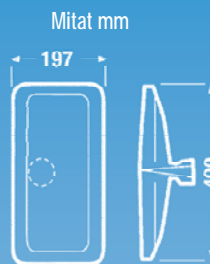

Särkymättömät peilit

SPAFAX

Spafax-peilin kupu on valmistettu polypropyleenistä ja heijastava pinta polykarbonaatista. Heijastavalle pinnalle myönnetään 10 vuoden takuu.

Muita Spafax-peilien vahvoja ominaisuuksia ovat:

- EU- ja Nato-hyväksynyt.
- Valmistettu Englannissa.
- Sopivat erinomaisesti Suomen oloihin säänkestävien materiaali ensi ansiosta.
- Helppo asennus peilin varteen kahdella ruuvilla.
- Vähentää korjauskustannuksia ja seisokkiaikoja.
- Säästävä hankinta kaupunkiliikenteen jakeluautoihin, busseihin, työkoneisiin, traktoreihin ym.
- Heijastuskyvyltään Spafax-peilit ovat täysin lasipeilien veroisia.
- 953-VM100M-24 ja 953-VM4H-24 ovat uusimman kuorma-autojen peilidirektiivin 2003/97/EY mukaisesti hyväksytyjä, joten ne soveltuvat erinomaisesti kaikkiin uusiin kuorma-autoihin.

Kiinnitin Ø
18 - 32 mm
16 - 46 mm

Kuvaus

24V lämmitettävä
24V lämmitettävä ja
sähkösäädettävä

Tuotekoodi

a) 953-VM100H-24

b) 953-VM100M-24

Kuorma-autoihin, linja-autoihin ja työkoneisiin

Kupera (r=1600)