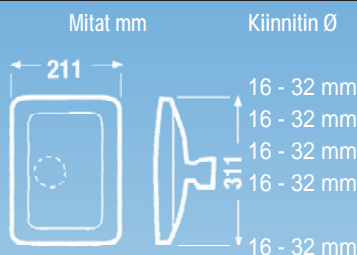

Kiinnitin Ø  
18 - 32 mm  
16 - 46 mm

Kuvaus

24V lämmitettävä  
24V lämmitettävä ja  
sähkösäädettävä

Tuotekoodi

a) 953-VM100H-24

b) 953-VM100M-24

Kuorma-autoihin, linja-autoihin ja työkoneisiin

Kupera (r=1600)

Kiinnitin Ø  
16 - 32 mm  
16 - 32 mm  
16 - 32 mm  
16 - 32 mm  
16 - 32 mm

Kuvaus

Ei lämmitystä  
12V lämmitettävä  
24V lämmitettävä  
12V lämmitettävä ja  
sähkösäädettävä  
24V lämmitettävä ja  
sähkösäädettävä

	Mitat mm	Kiinnitin Ø	Kuvaus	Tuotekoodi
		10 - 32 mm	Ei lämmitystä	953-VM2
		22 - 24 mm	Ei lämmitystä	953-VM224
		10 - 32 mm	12V lämmitettävä	953-VM2H-12
		22 - 24 mm	24V lämmitettävä	953-VM224H-24
		10 - 32 mm	Laajakulmapeili, ei lämmitystä	953-VM3
		22 - 24 mm	Laajakulmapeili, ei lämmitystä	953-VM324
		10 - 32 mm	24V lämmitettävä laajakulmapeili	953-VM3H-24
Työkoneisiin ja linja-autoihin		Kupera (r=1500, VM2..) (r=600, VM3..)		

	Mitat mm	Kiinnitin Ø	Kuvaus	Tuotekoodi
		16 - 46 mm	24V lämmitettävä laajakulmapeili	953-VM4H-24
Kuorma-autoihin, linja-autoihin ja työkoneisiin		Kupera (r=300)		

	Mitat mm	Kiinnitin Ø	Kuvaus	Tuotekoodi
		16 - 32 mm	Valvontapeili, ei lämmitystä	953-VM5
Sisä- ja ulkokäyttöön		Kupera (r=300)		